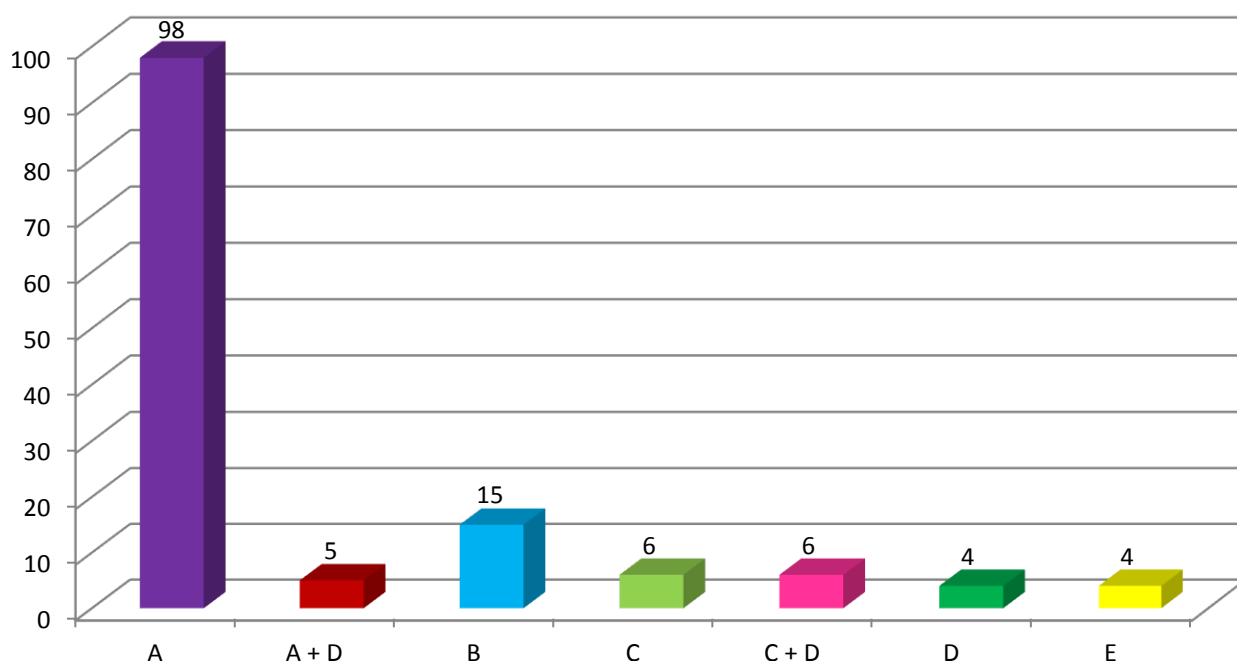

2. Po ukończeniu szkoły ...

- **A.** Podjąłem/łam naukę na studiach dziennych państwowych
- **B.** Podjąłem/łam naukę na studiach dziennych prywatnych
- **C.** Podjąłem/łam naukę na studiach zaocznych
- **D.** Podjąłem/łam pracę
- **E.** Nie uczę się i nie pracuję
- **F.** Wyjechałem/łam za granicę