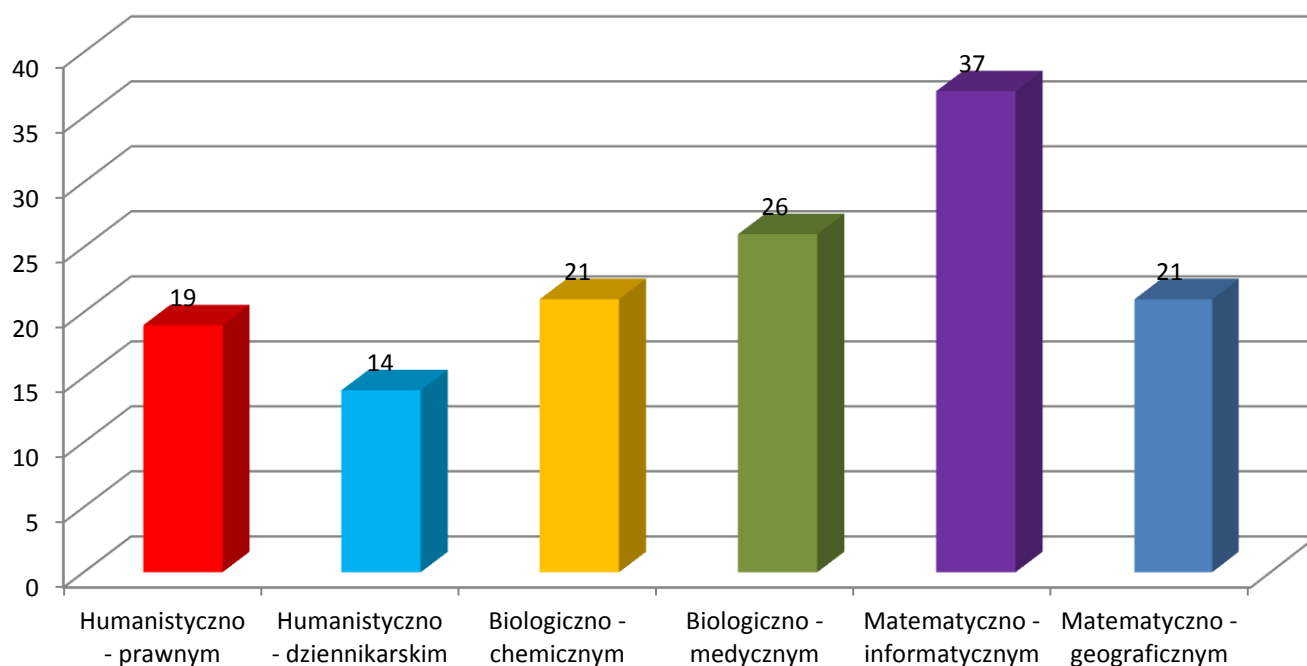

1. Jestem absolwentem/absolwentką Krasiniaka. Ukończyłem/łam klasę o profilu: