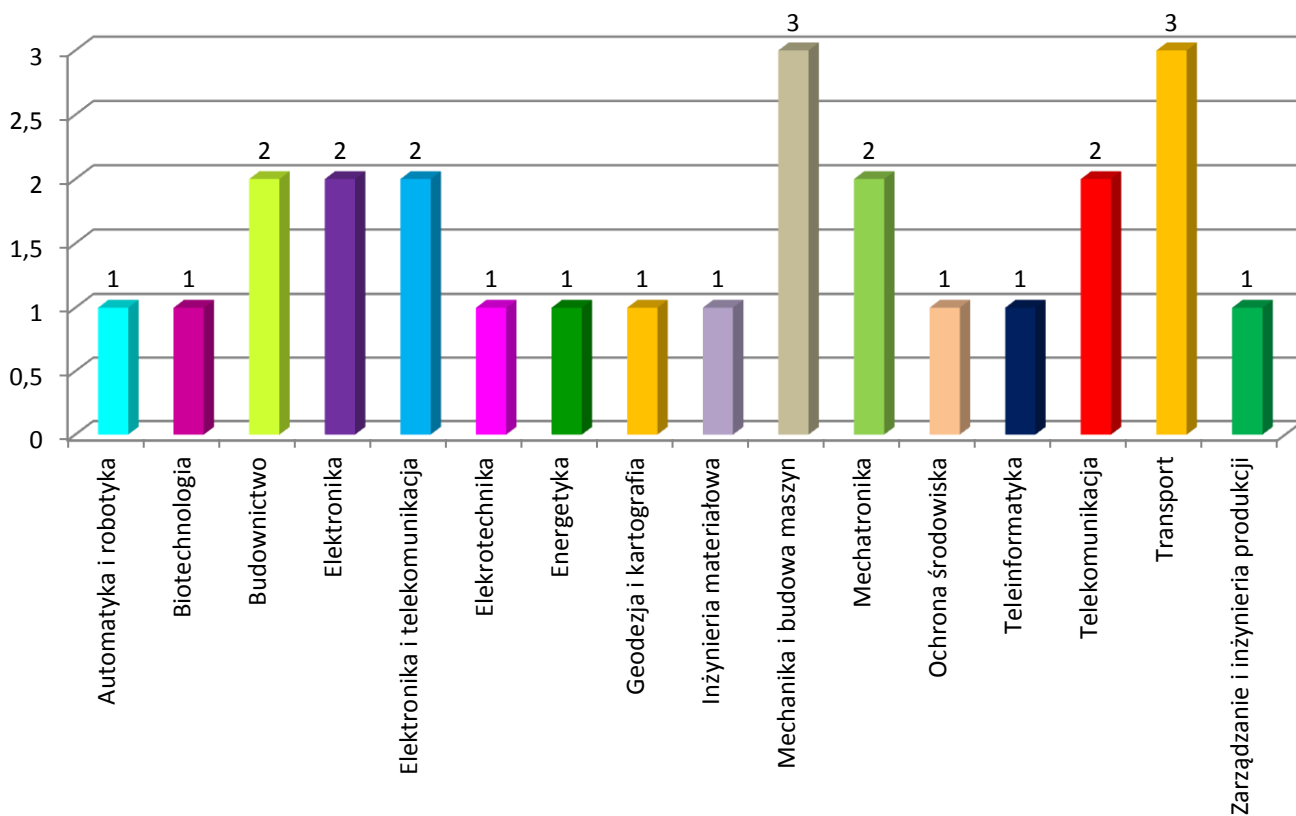

Na podstawie uzyskanych informacji opracowano rzetelne wskaźniki określające kierunek dalszej edukacji absolwentów, które pozwalają też na porównywanie sytuacji absolwentów różnych klas.

Głównym źródłem informacji przedstawianych w raportach są dane uzyskane z analizy ankiety skierowanej do absolwentów. Do analizy wytypowano obszary tematyczne, do których sformułowano pytania. Badaniem objęci zostali absolwenci wszystkich klas naszej szkoły: 33 z klas humanistycznych, 47 - klas biologicznych i 58 - klas matematycznych.

Zapraszamy do zapoznania się z poniższym raportem, w którym zostały zgromadzone informacje dotyczące planów edukacyjnych i zawodowych naszych absolwentów oraz związków między ukończoną klasą a wybraną uczelnią i kierunkiem studiów.

3. Jeśli uczy się Pan/i, proszę podać miasto, uczelnię i kierunek studiów.

MIASTO

UCZELNIE

UNIwersYTETY

POLITECHNIKI

UNIwersYTETY MEDYCZNE

INNE UCZELNIE

KIERUNKI STUDIÓW NA UNIWERSYTETACH

KIERUNKI STUDIÓW NA POLITECHNIKACH

KIERUNKI STUDIÓW NA UNIWERSYTETACH MEDYCZNYCH

KIERUNKI STUDIÓW NA INNYCH UCZELNIACH

KIERUNKI STUDIÓW NA WSZYSTKICH UCZELNIACH