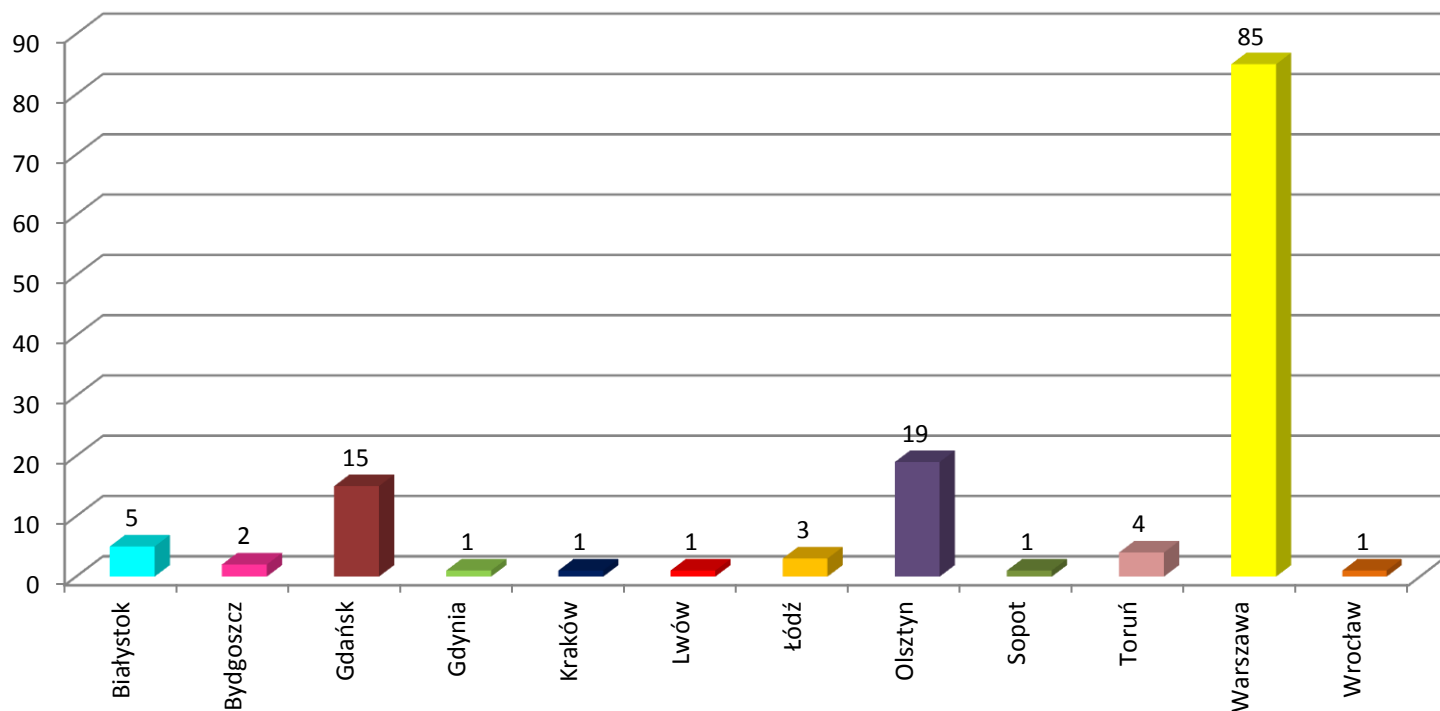

3. Jeśli uczy się Pan/i, proszę podać miasto, uczelnię i kierunek studiów.

MIASTO