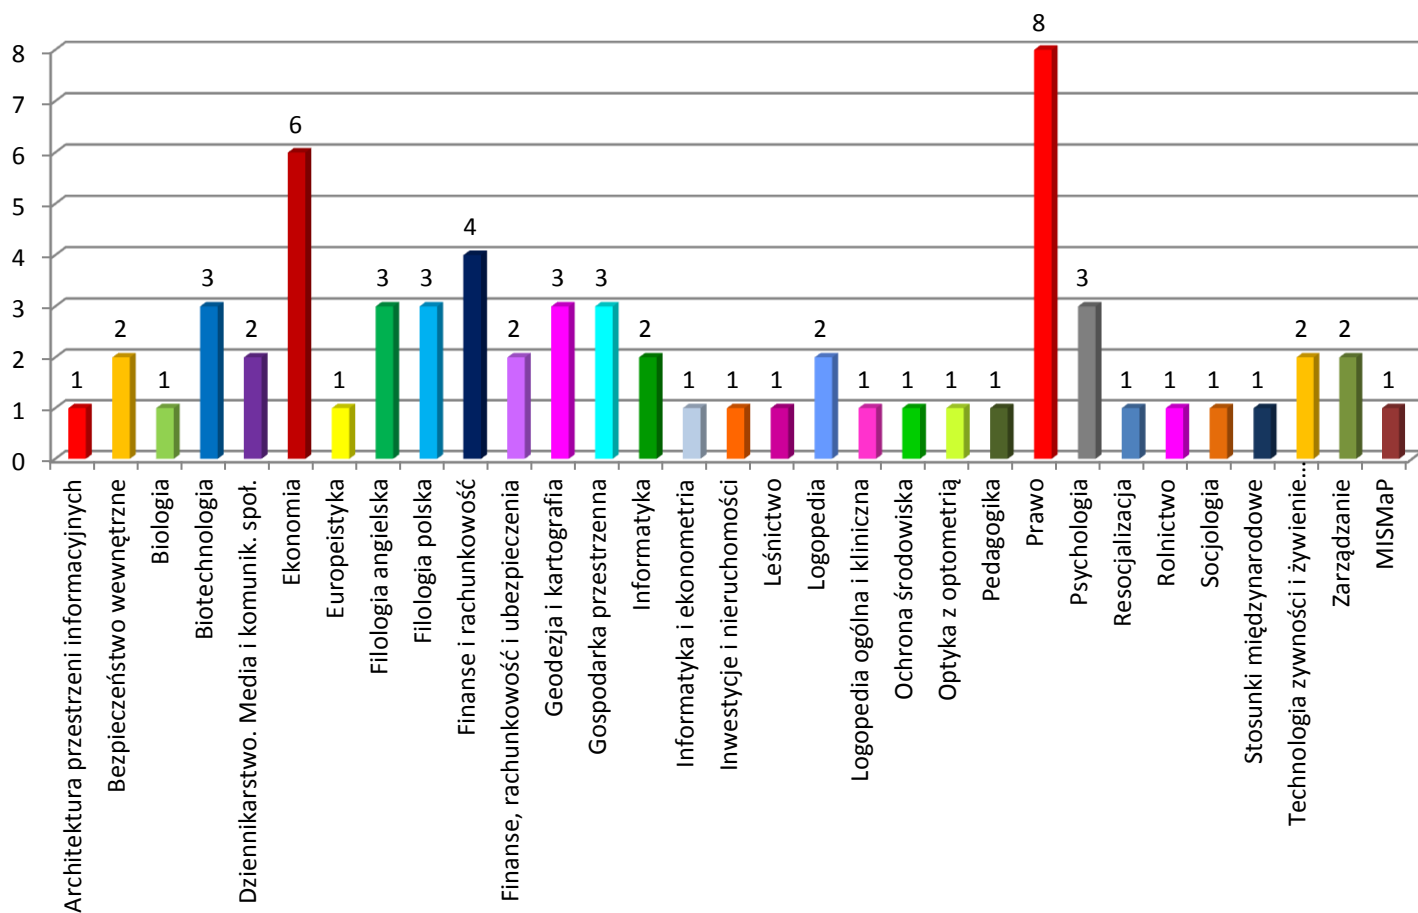

Na podstawie uzyskanych informacji opracowano rzetelne wskaźniki określające kierunek dalszej edukacji absolwentów, które pozwalają też na porównywanie sytuacji absolwentów różnych klas.

Głównym źródłem informacji przedstawianych w raportach są dane uzyskane z analizy ankiety skierowanej do absolwentów. Do analizy wytypowano obszary tematyczne, do których sformułowano pytania. Badaniem objęci zostali absolwenci wszystkich klas naszej szkoły: 33 z klas humanistycznych, 47 - klas biologicznych i 58 - klas matematycznych.

Zapraszamy do zapoznania się z poniższym raportem, w którym zostały zgromadzone informacje dotyczące planów edukacyjnych i zawodowych naszych absolwentów oraz związków między ukończoną klasą a wybraną uczelnią i kierunkiem studiów.

3. Jeśli uczy się Pan/i, proszę podać miasto, uczelnię i kierunek studiów.

MIASTO

UCZELNIE

UNIwersYTETY

POLITECHNIKI

UNIwersYTETY MEDYCZNE

INNE UCZELNIE

KIERUNKI STUDIÓW NA UNIWERSYTETACH