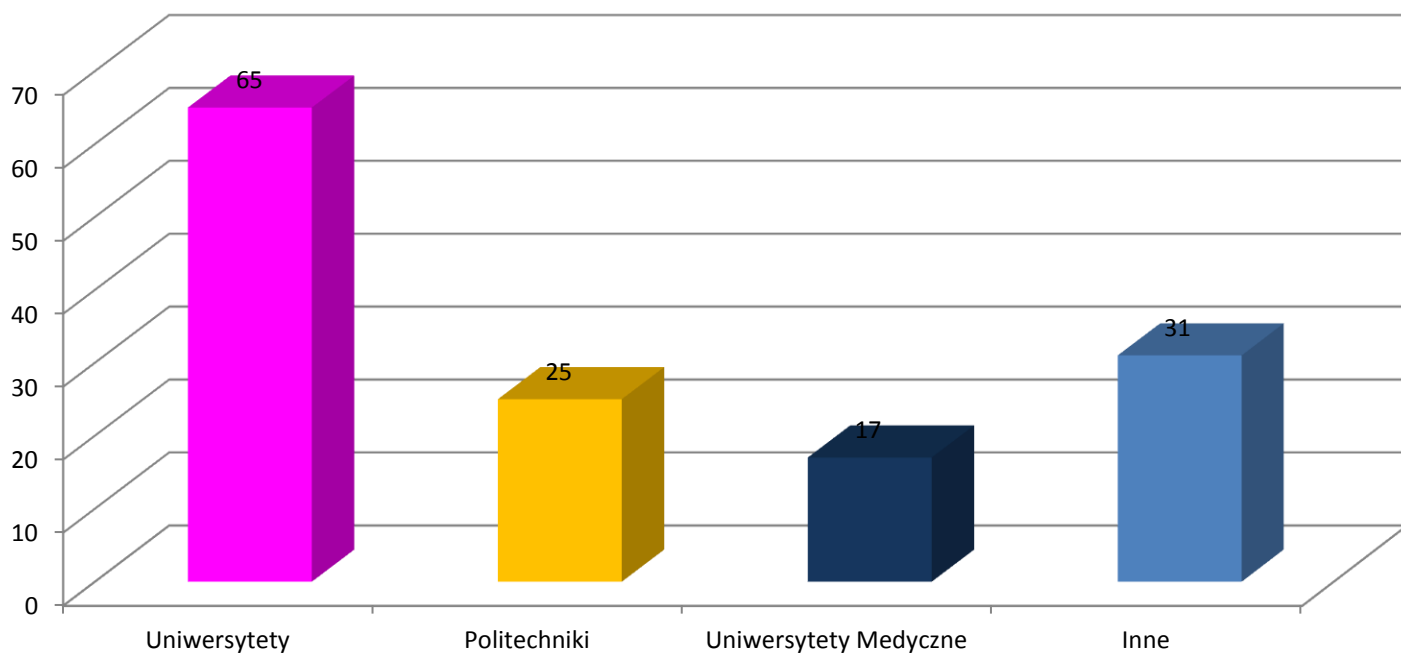

3. Jeśli uczy się Pan/i, proszę podać miasto, uczelnię i kierunek studiów.

MIASTO

UCZELNIE