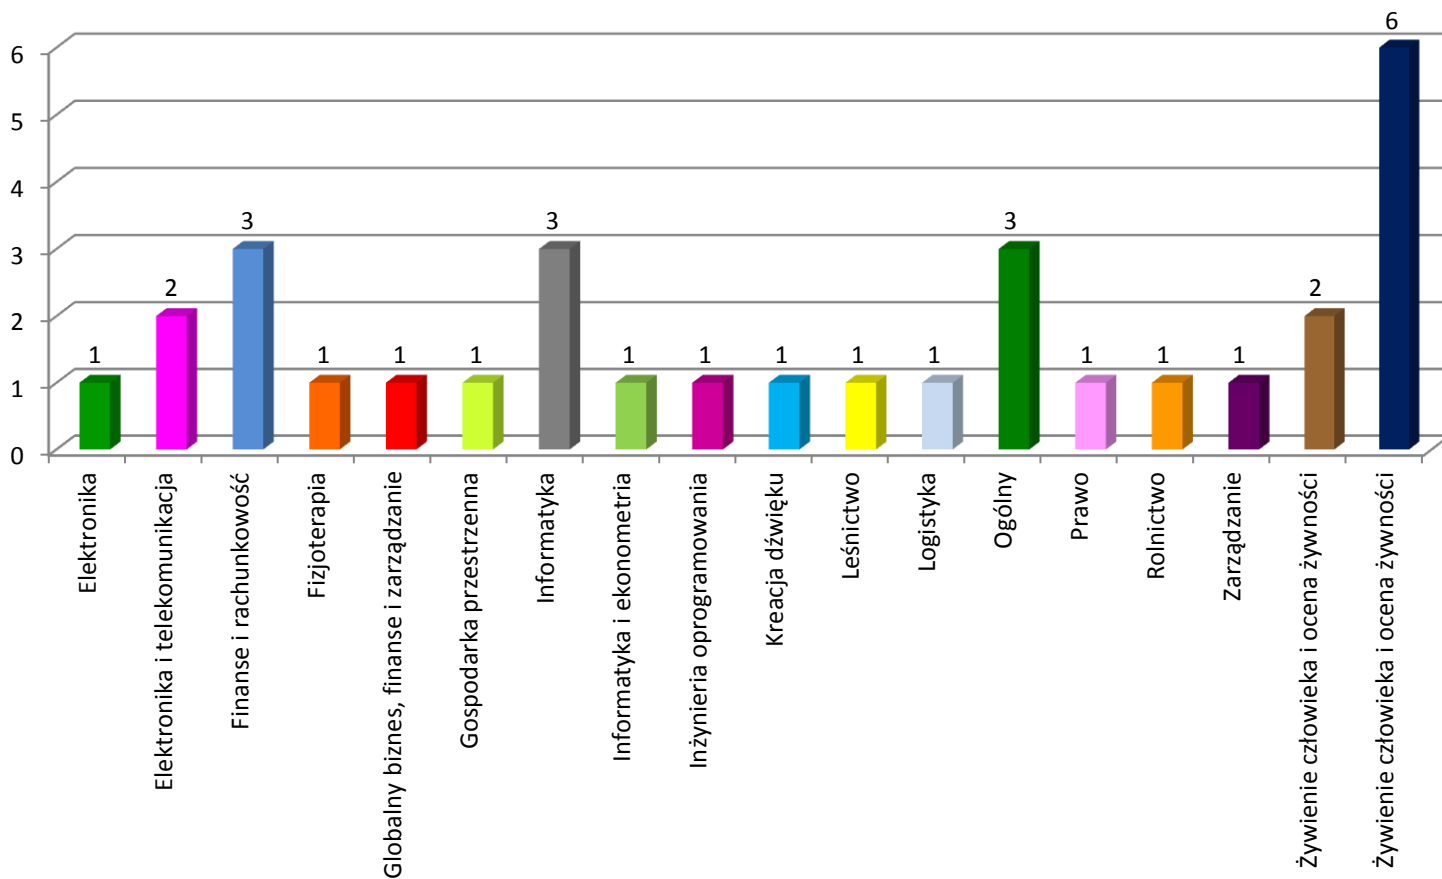

Na podstawie uzyskanych informacji opracowano rzetelne wskaźniki określające kierunek dalszej edukacji absolwentów, które pozwalają też na porównywanie sytuacji absolwentów różnych klas.

Głównym źródłem informacji przedstawianych w raportach są dane uzyskane z analizy ankiety skierowanej do absolwentów. Do analizy wytypowano obszary tematyczne, do których sformułowano pytania. Badaniem objęci zostali absolwenci wszystkich klas naszej szkoły: 33 z klas humanistycznych, 47 - klas biologicznych i 58 - klas matematycznych.

3. Jeśli uczy się Pan/i, proszę podać miasto, uczelnię i kierunek studiów.

MIASTO

UCZELNIE

UNIwersYTETY

POLITECHNIKI

UNIwersYTETY MEDYCZNE

INNE UCZELNIE

KIERUNKI STUDIÓW NA UNIWERSYTETACH

KIERUNKI STUDIÓW NA POLITECHNIKACH

KIERUNKI STUDIÓW NA UNIWERSYTETACH MEDYCZNYCH

KIERUNKI STUDIÓW NA INNYCH UCZELNIACH

KIERUNKI STUDIÓW NA WSZYSTKICH UCZELNIACH